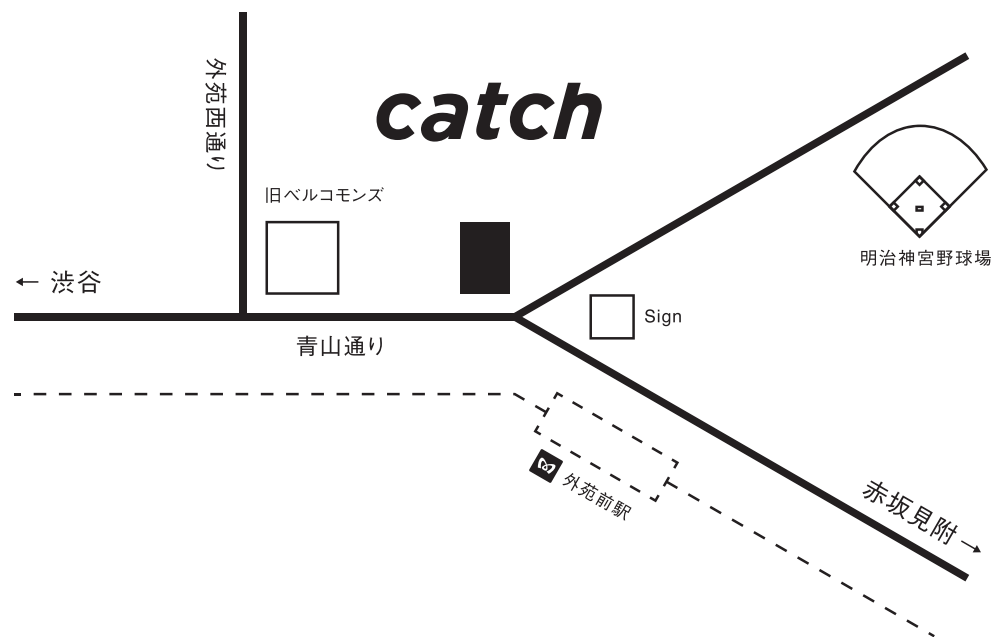

107-0061

東京都港区北青山 2-12-16

北青山吉川ビル 11F

KitaAoyama Yoshikawa Building 11F,
2-12-16, KitaAoyama
Minato-ku,
Tokyo 107-0061, Japan

☎ 03 5413 7200 (担当: 増子)

✉ fukube@catch.co.jp

※ 外苑前駅 3 番出口。
交差点そばの 1F が BMW ショールームの建物になります。